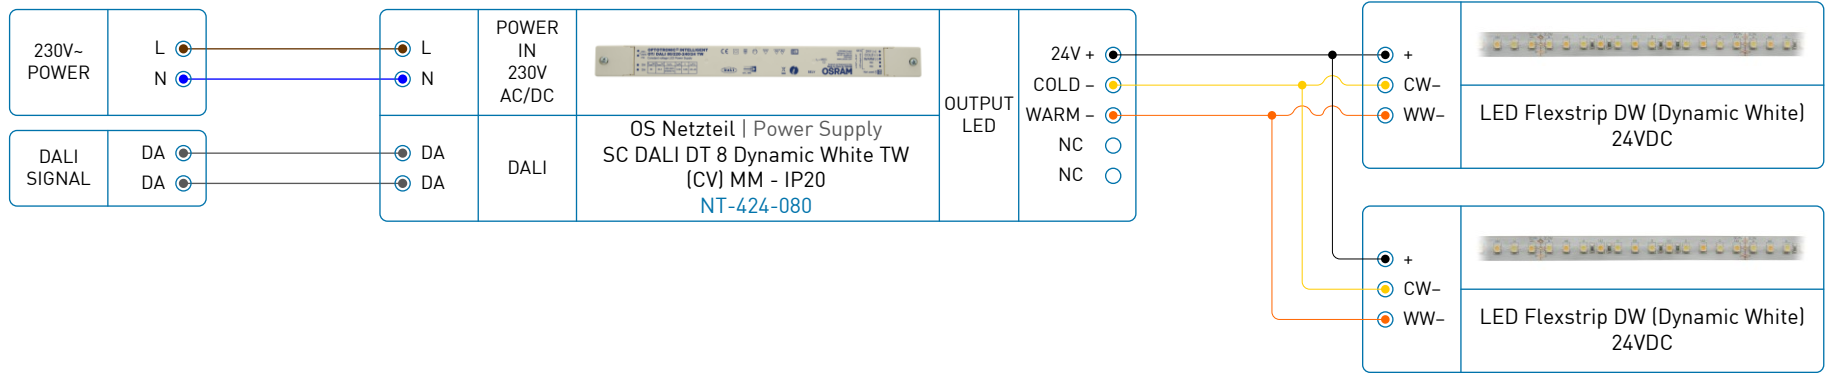

## OS-Netzteil | Power Supply SC DALI DT8 Dynamic White TW (CV) MM – IP 20 | 80W Version

## OS-Netzteil | Power Supply SC DALI DT8 Dynamic White TW (CV) MM – IP 20 | 160W Version