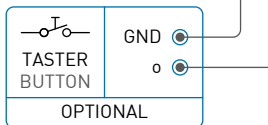

Hauptansteuerung mittels iOS oder Android Gerätes. Kommunikation via Bluetooth und 4remote BT App.

Main control via iOS or Android device. Communication via Bluetooth and 4remote BT App.

Optionale Ansteuerung mittels basicDIM Wireless Modul als Tasterschnittstelle und Taster. Kommunikation via Bluetooth. Tastenfunktion frei wählbar und mittels App parametrierbar.

Optional control via basicDIM wireless module as push button interface and push button. Communication via Bluetooth. Key function freely selectable and configurable via app.

Optionale Ansteuerung mittels basicDIM Wireless User Interfaces. Kommunikation via Bluetooth. Tastenfunktionen frei wählbar und mittels App parametrierbar.