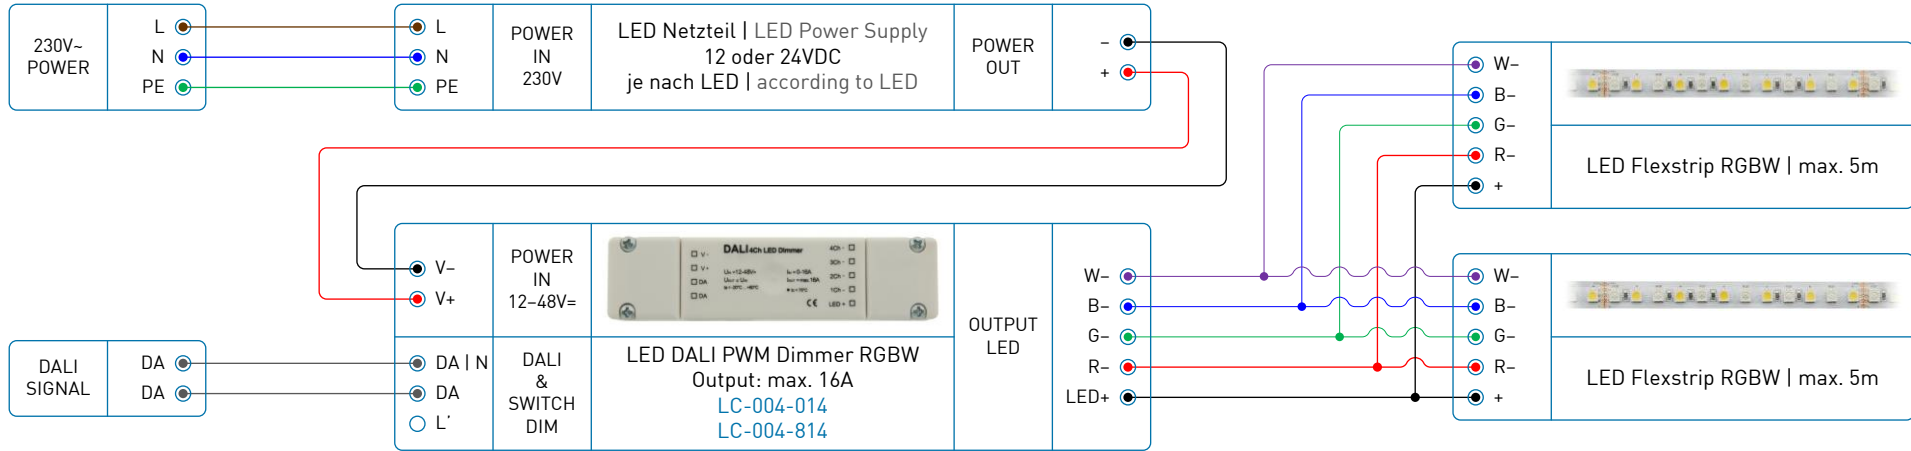

Variante DALI

Variante Switch/Touch/Push DIM