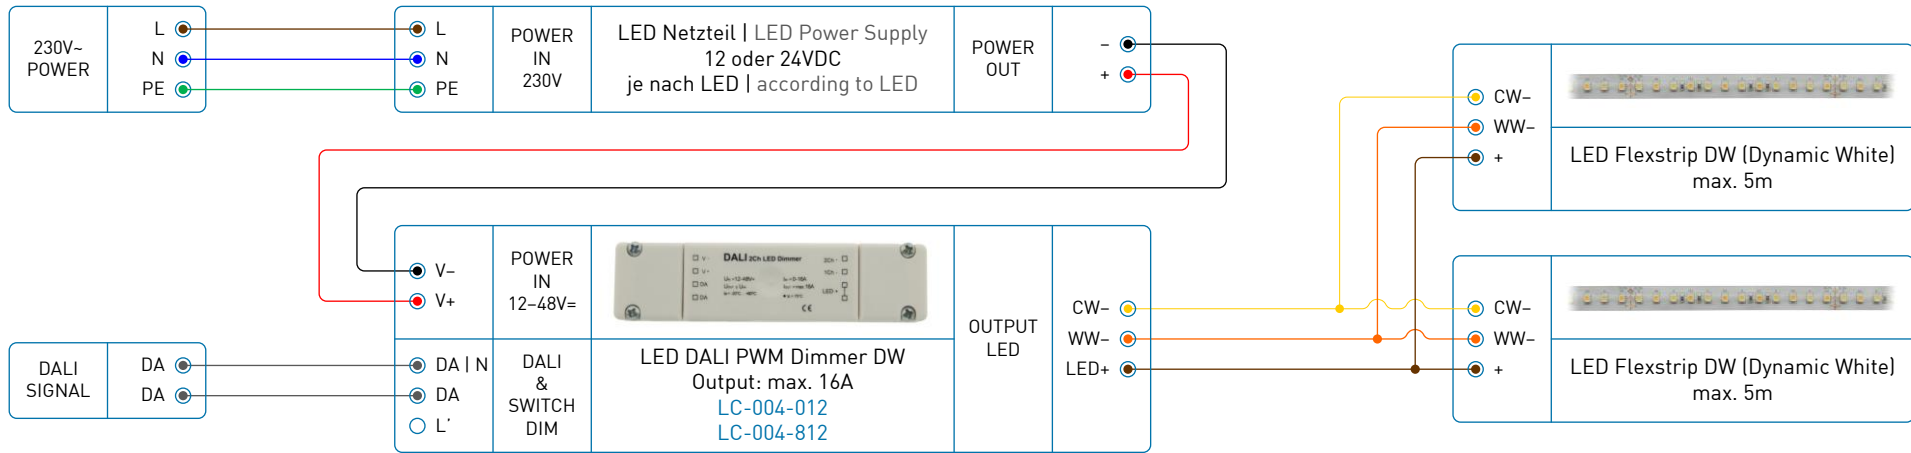

Variante DALI

Variante Switch/Touch/Push DIM