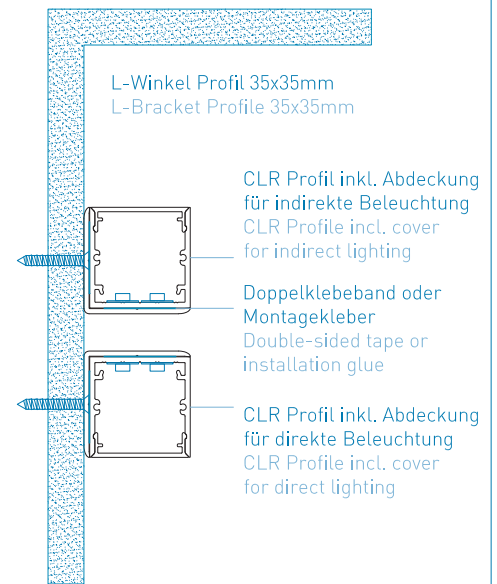

L-Winkel Profile | L-Bracket Profiles

ALUMINIUM PROFILE | ALUMINIUM PROFILES

AP-200-019
L-Winkel Profil 19x19mm
L-Bracket Profile 19x19mm

AP-200-025
L-Winkel Profil 25x25mm
L-Bracket Profile 25x25mm

AP-200-035
L-Winkel Profil 35x35mm
L-Bracket Profile 35x35mm

MONTAGEANLEITUNGEN | ASSEMBLY INSTRUCTIONS

1m 2m 4m SONDERLÄNGE SPECIAL LENGTH

STANDARDLÄNGE = 2M | ALLE ANDEREN LÄNGEN SIND VOM UMTAUSCH UND DER RÜCKGABE AUSGESCHLOSSEN. LÄNGEN ÜBER 2M WERDEN MITTELS SPEDITION VERSENDET UND ERFORDERN EINE MINDESTBESTELLMENGE VON 10 STK.

STANDARD LENGTH = 2M | ALL OTHER LENGTHS ARE EXCLUDED FROM EXCHANGE AND RETURN. LENGTHS OVER 2M ARE SHIPPED BY FREIGHT CARRIER AND REQUIRE A MINIMUM ORDER QUANTITY OF 10 PCS.