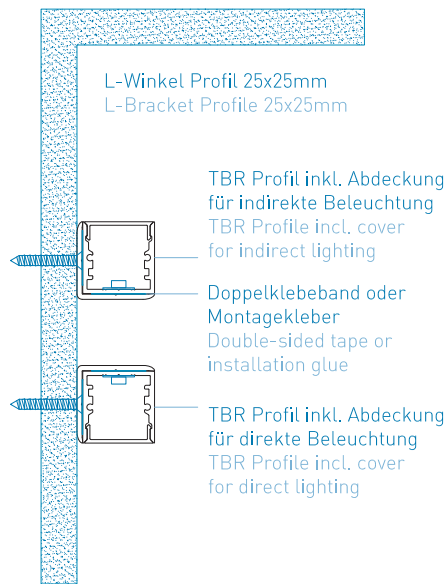

L-Winkel Profile | L-Bracket Profiles

ALUMINIUM PROFILE | ALUMINIUM PROFILES

AP-200-019
L-Winkel Profil 19x19mm
L-Bracket Profile 19x19mm

AP-200-025
L-Winkel Profil 25x25mm
L-Bracket Profile 25x25mm

AP-200-035
L-Winkel Profil 35x35mm
L-Bracket Profile 35x35mm

MONTAGEANLEITUNGEN | ASSEMBLY INSTRUCTIONS

1m 2m 4m SONDERLÄNGE SPECIAL LENGTH

STANDARDLÄNGE = 2M | ALLE ANDEREN LÄNGEN SIND VOM UMTAUSCH UND DER RÜCKGABE AUSGESCHLOSSEN. LÄNGEN ÜBER 2M WERDEN MITTELS SPEDITION VERSENDET UND ERFORDERN EINE MINDESTBESTELLMENGE VON 10 STK.

STANDARD LENGTH = 2M | ALL OTHER LENGTHS ARE EXCLUDED FROM EXCHANGE AND RETURN. LENGTHS OVER 2M ARE SHIPPED BY FREIGHT CARRIER AND REQUIRE A MINIMUM ORDER QUANTITY OF 10 PCS.