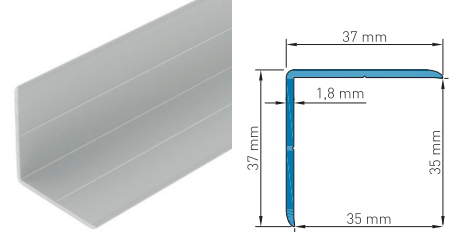

L-Winkel Profile | L-Bracket Profiles

ALUMINIUM PROFILE | ALUMINIUM PROFILES

AP-200-019
L-Winkel Profil 19x19mm
L-Bracket Profile 19x19mm

AP-200-025
L-Winkel Profil 25x25mm
L-Bracket Profile 25x25mm

AP-200-035
L-Winkel Profil 35x35mm
L-Bracket Profile 35x35mm

MONTAGEANLEITUNGEN | ASSEMBLY INSTRUCTIONS

1m 2m 4m SONDERLÄNGE SPECIAL LENGTH

STANDARDLÄNGE = 2M | ALLE ANDEREN LÄNGEN SIND VOM UMTAUSCH UND DER RÜCKGABE AUSGESCHLOSSEN. LÄNGEN ÜBER 2M WERDEN MITTELS SPEDITION VERSENDET UND ERFORDERN EINE MINDESTBESTELLMENGE VON 10 STK.

STANDARD LENGTH = 2M | ALL OTHER LENGTHS ARE EXCLUDED FROM EXCHANGE AND RETURN. LENGTHS OVER 2M ARE SHIPPED BY FREIGHT CARRIER AND REQUIRE A MINIMUM ORDER QUANTITY OF 10 PCS.