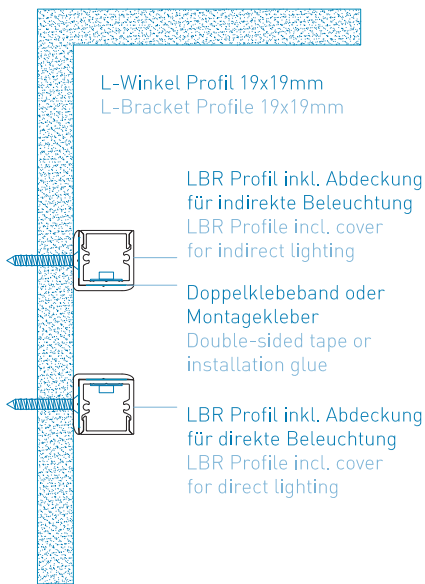

L-Winkel Profile | L-Bracket Profiles

ALUMINIUM PROFILE | ALUMINIUM PROFILES

AP-200-019
L-Winkel Profil 19x19mm
L-Bracket Profile 19x19mm

AP-200-025
L-Winkel Profil 25x25mm
L-Bracket Profile 25x25mm

AP-200-035
L-Winkel Profil 35x35mm
L-Bracket Profile 35x35mm

MONTAGEANLEITUNGEN | ASSEMBLY INSTRUCTIONS

1m 2m 4m SONDERLÄNGE SPECIAL LENGTH

STANDARDLÄNGE = 2M | ALLE ANDEREN LÄNGEN SIND VOM UMTAUSCH UND DER RÜCKGABE AUSGESCHLOSSEN. LÄNGEN ÜBER 2M WERDEN MITTELS SPEDITION VERSENDET UND ERFORDERN EINE MINDESTBESTELLMENGE VON 10 STK.

STANDARD LENGTH = 2M | ALL OTHER LENGTHS ARE EXCLUDED FROM EXCHANGE AND RETURN. LENGTHS OVER 2M ARE SHIPPED BY FREIGHT CARRIER AND REQUIRE A MINIMUM ORDER QUANTITY OF 10 PCS.