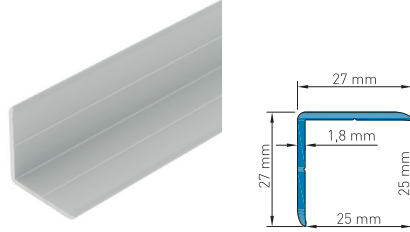

L-Winkel Profile | L-Bracket Profiles

ALUMINIUM PROFILE | ALUMINIUM PROFILES

AP-200-019
L-Winkel Profil 19x19mm
L-Bracket Profile 19x19mm

AP-200-025
L-Winkel Profil 25x25mm
L-Bracket Profile 25x25mm

AP-200-035
L-Winkel Profil 35x35mm
L-Bracket Profile 35x35mm

MONTAGEANLEITUNGEN | ASSEMBLY INSTRUCTIONS

1m 2m 4m SONDERLÄNGE SPECIAL LENGTH

STANDARDLÄNGE = 2M | ALLE ANDEREN LÄNGEN SIND VOM UMTAUSCH UND DER RÜCKGABE AUSGESCHLOSSEN. LÄNGEN ÜBER 2M WERDEN MITTELS SPEDITION VERSENDET UND ERFORDERN EINE MINDESTBESTELLMENGE VON 10 STK.

STANDARD LENGTH = 2M | ALL OTHER LENGTHS ARE EXCLUDED FROM EXCHANGE AND RETURN. LENGTHS OVER 2M ARE SHIPPED BY FREIGHT CARRIER AND REQUIRE A MINIMUM ORDER QUANTITY OF 10 PCS.