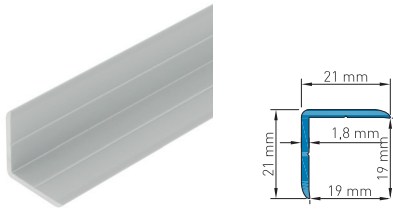

L-Winkel Profile | L-Bracket Profiles

ALUMINIUM PROFILE | ALUMINIUM PROFILES

AP-200-019
L-Winkel Profil 19x19mm
L-Bracket Profile 19x19mm

AP-200-025
L-Winkel Profil 25x25mm
L-Bracket Profile 25x25mm

AP-200-035
L-Winkel Profil 35x35mm
L-Bracket Profile 35x35mm

MONTAGEANLEITUNGEN | ASSEMBLY INSTRUCTIONS

1m 2m 4m SONDERLÄNGE SPECIAL LENGTH

STANDARDLÄNGE = 2M | ALLE ANDEREN LÄNGEN SIND VOM UMTAUSCH UND DER RÜCKGABE AUSGESCHLOSSEN. LÄNGEN ÜBER 2M WERDEN MITTELS SPEDITION VERSENDET UND ERFORDERN EINE MINDESTBESTELLMENGE VON 10 STK.

STANDARD LENGTH = 2M | ALL OTHER LENGTHS ARE EXCLUDED FROM EXCHANGE AND RETURN. LENGTHS OVER 2M ARE SHIPPED BY FREIGHT CARRIER AND REQUIRE A MINIMUM ORDER QUANTITY OF 10 PCS.